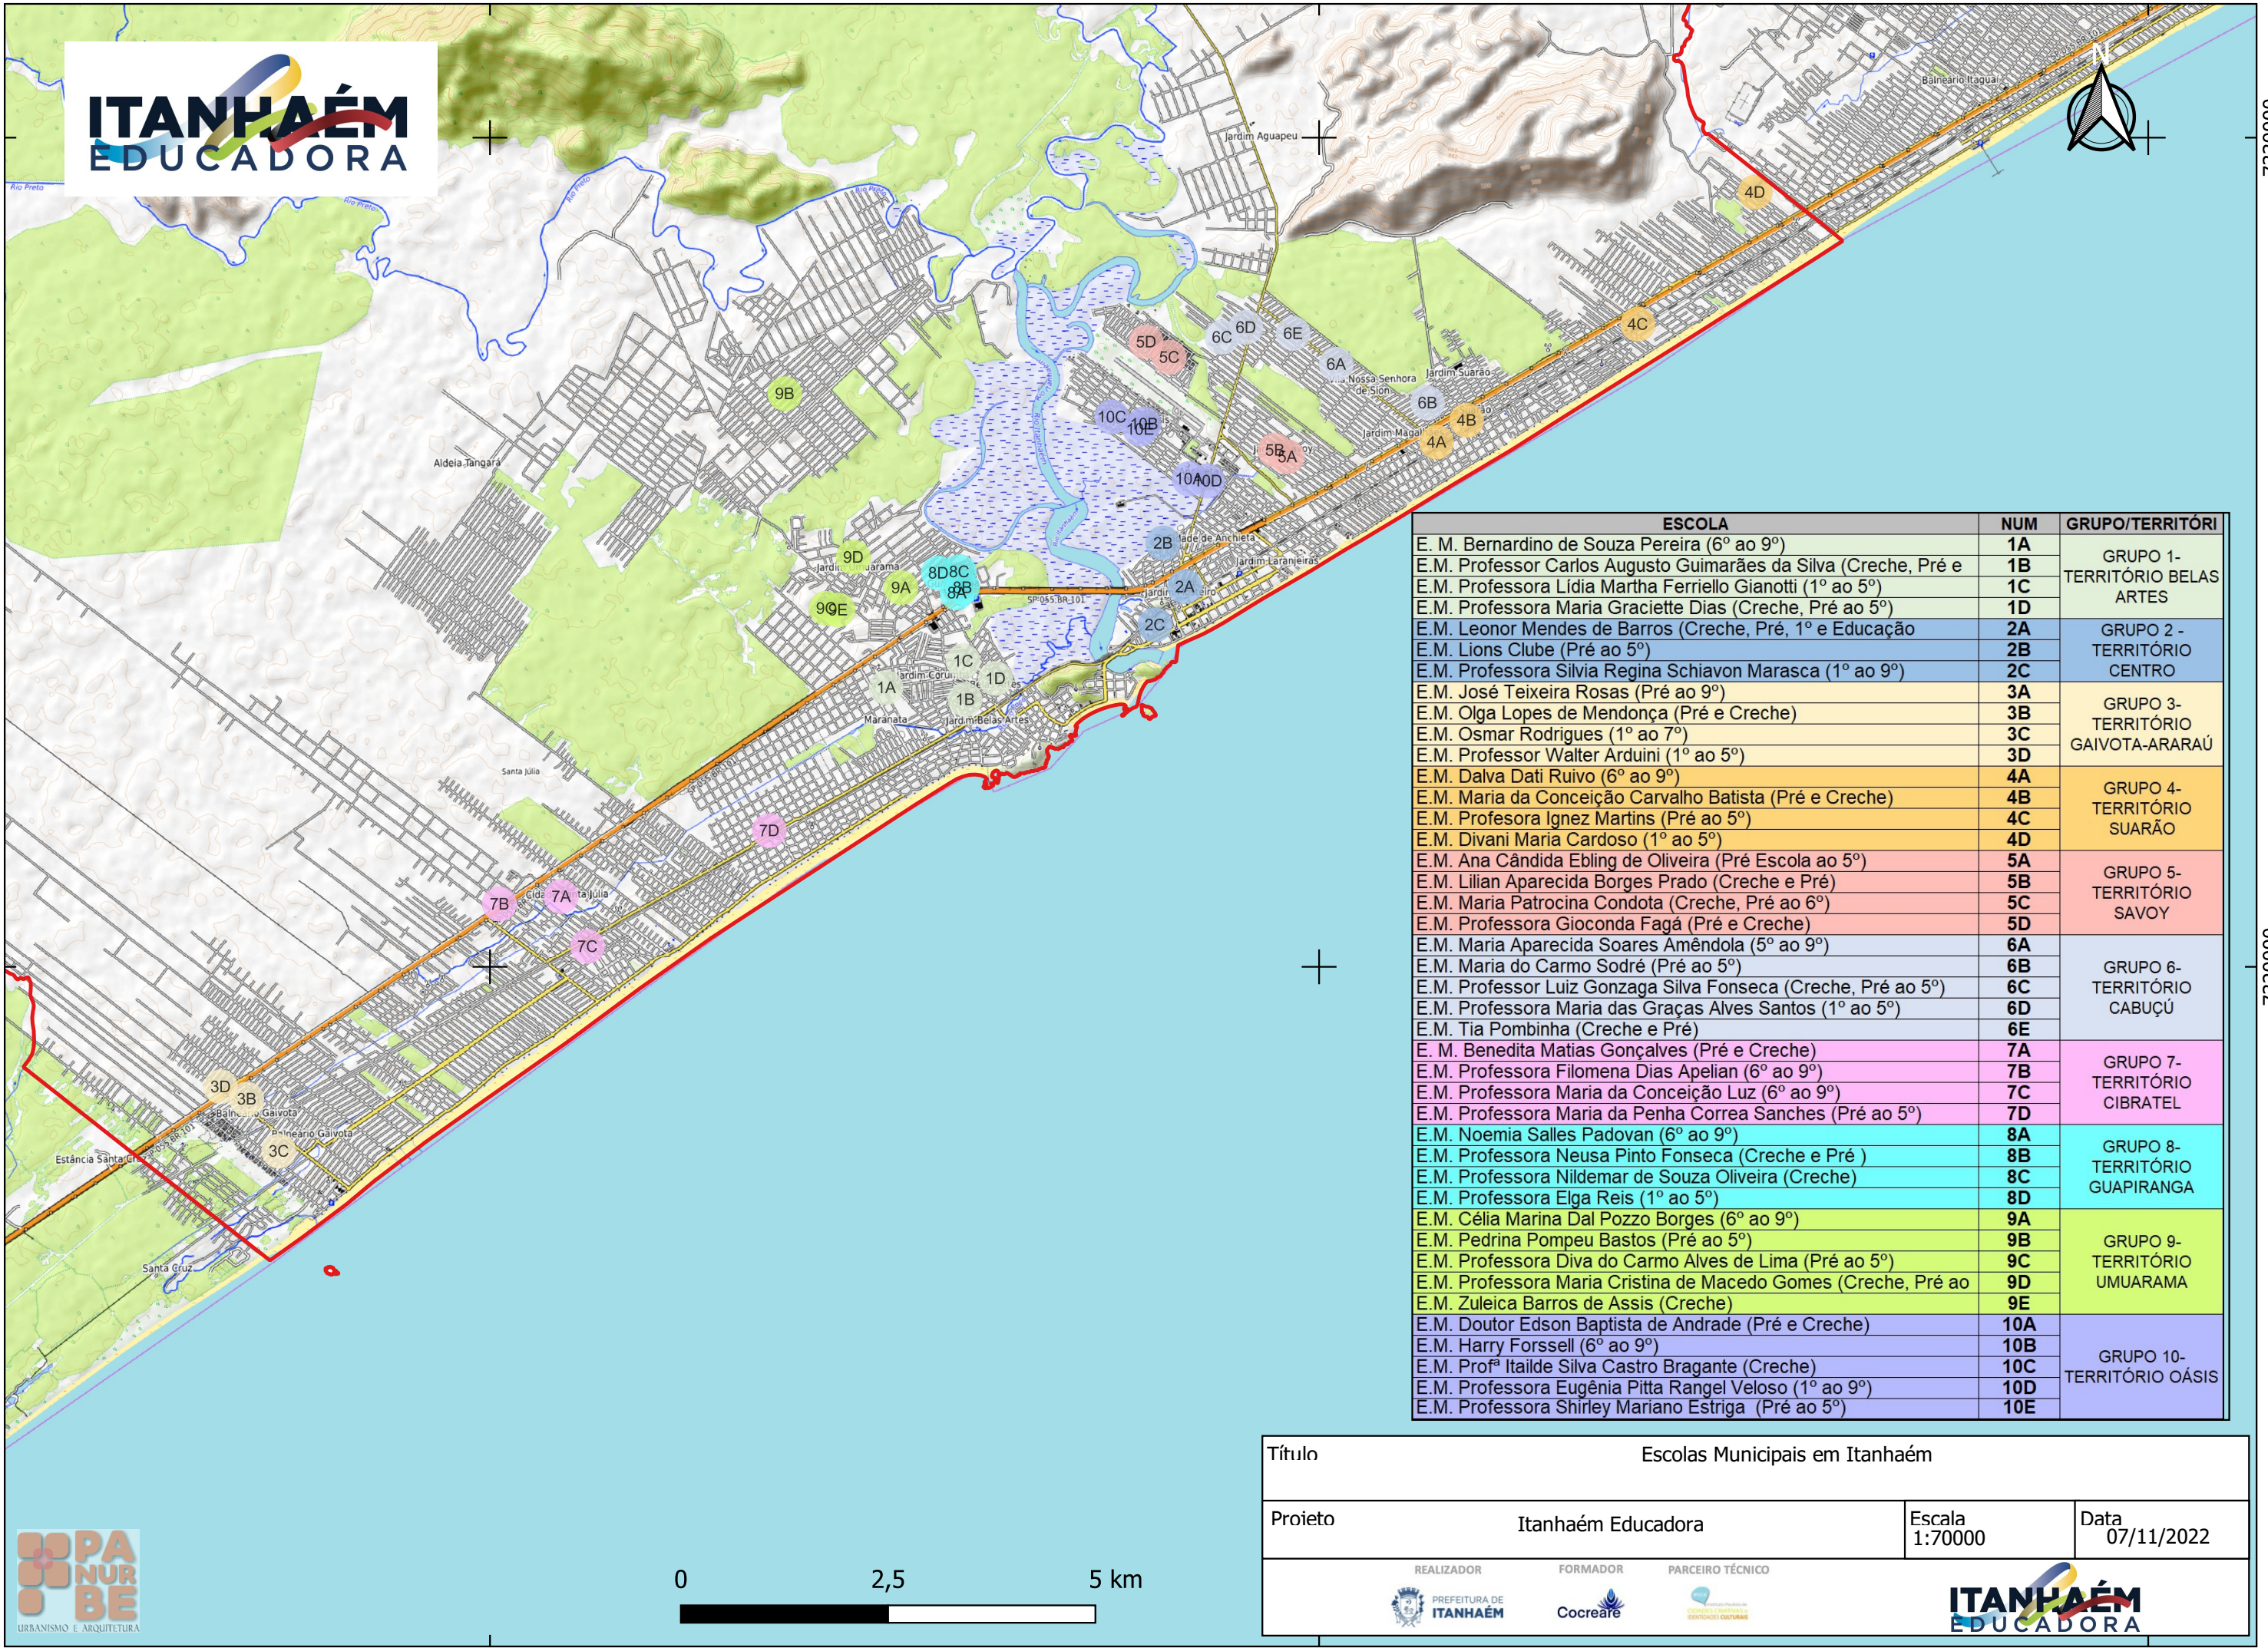

310000

320000

330000

7330000

7330000

7320000

7320000

ESCOLA	NUM	GRUPO/TERRITÓRI
E. M. Bernardino de Souza Pereira (6° ao 9°)	1A	GRUPO 1- TERRITÓRIO BELAS ARTES
E.M. Professor Carlos Augusto Guimarães da Silva (Creche, Pré e	1B	
E.M. Professora Lídia Martha Ferriello Gianotti (1° ao 5°)	1C	
E.M. Professora Maria Graciete Dias (Creche, Pré ao 5°)	1D	
E.M. Leonor Mendes de Barros (Creche, Pré, 1° e Educação	2A	GRUPO 2 - TERRITÓRIO CENTRO
E.M. Lions Clube (Pré ao 5°)	2B	
E.M. Professora Sílvia Regina Schiavon Marasca (1° ao 9°)	2C	GRUPO 3- TERRITÓRIO GAIVOTA-ARARAÚ
E.M. José Teixeira Rosas (Pré ao 9°)	3A	
E.M. Olga Lopes de Mendonça (Pré e Creche)	3B	
E.M. Osmar Rodrigues (1° ao 7°)	3C	
E.M. Professor Walter Arduini (1° ao 5°)	3D	GRUPO 4- TERRITÓRIO SUARÃO
E.M. Dalva Dati Ruivo (6° ao 9°)	4A	
E.M. Maria da Conceição Carvalho Batista (Pré e Creche)	4B	
E.M. Professora Ignez Martins (Pré ao 5°)	4C	
E.M. Divani Maria Cardoso (1° ao 5°)	4D	GRUPO 5- TERRITÓRIO SAVOY
E.M. Ana Cândida Ebling de Oliveira (Pré Escola ao 5°)	5A	
E.M. Lilian Aparecida Borges Prado (Creche e Pré)	5B	
E.M. Maria Patrocina Condota (Creche, Pré ao 6°)	5C	
E.M. Professora Gioconda Fagá (Pré e Creche)	5D	
E.M. Maria Aparecida Soares Amêndola (5° ao 9°)	6A	GRUPO 6- TERRITÓRIO CABUÇÚ
E.M. Maria do Carmo Sodrê (Pré ao 5°)	6B	
E.M. Professor Luiz Gonzaga Silva Fonseca (Creche, Pré ao 5°)	6C	
E.M. Professora Maria das Graças Alves Santos (1° ao 5°)	6D	
E.M. Tia Pombinha (Creche e Pré)	6E	GRUPO 7- TERRITÓRIO CIBRATEL
E. M. Benedita Matias Gonçalves (Pré e Creche)	7A	
E.M. Professora Filomena Dias Apelian (6° ao 9°)	7B	
E.M. Professora Maria da Conceição Luz (6° ao 9°)	7C	
E.M. Professora Maria da Penha Correa Sanches (Pré ao 5°)	7D	GRUPO 8- TERRITÓRIO GUAPIRANGA
E.M. Noemia Salles Padovan (6° ao 9°)	8A	
E.M. Professora Neusa Pinto Fonseca (Creche e Pré)	8B	
E.M. Professora Nildemar de Souza Oliveira (Creche)	8C	
E.M. Professora Elga Reis (1° ao 5°)	8D	GRUPO 9- TERRITÓRIO UMUARAMA
E.M. Célia Marina Dal Pozzo Borges (6° ao 9°)	9A	
E.M. Pedrina Pompeu Bastos (Pré ao 5°)	9B	
E.M. Professora Diva do Carmo Alves de Lima (Pré ao 5°)	9C	
E.M. Professora Maria Cristina de Macedo Gomes (Creche, Pré ao	9D	
E.M. Zuleica Barros de Assis (Creche)	9E	GRUPO 10- TERRITÓRIO OÁSIS
E.M. Doutor Edson Baptista de Andrade (Pré e Creche)	10A	
E.M. Harry Forssell (6° ao 9°)	10B	
E.M. Profª Itailde Silva Castro Bragante (Creche)	10C	
E.M. Professora Eugênia Pitta Rangel Veloso (1° ao 9°)	10D	
E.M. Professora Shirley Mariano Estriga (Pré ao 5°)	10E	